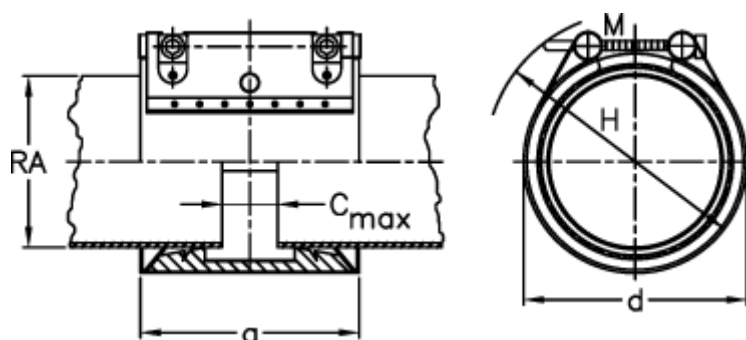

Varenummer: 025799200144
Beskrivelse: Norma Connect rørkobling
GRIP E W4 Ø=144,0 EPDM, 16 bar

Mål

a	= 115
C max med båndindlæg	= 35
d	= 170
H	= 200
M (Skrue)	= M12
Nominelt tryk (bar)	= 16
RA	= 144
RA min-RA max	= 142,4-145,5